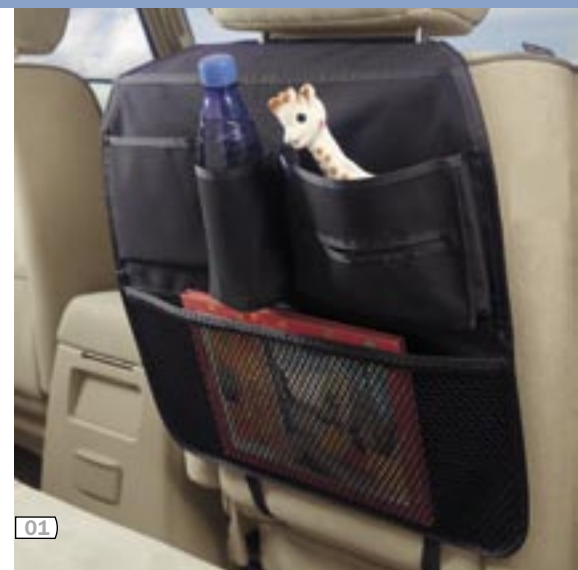

ДЛЯ ПОВСЕДНЕВНЫХ НУЖД

Не на каждый день выпадает захватывающее путешествие, и для такого случая мы можем предоставить Вам широкий выбор аксессуаров. Поддон легко моется, устанавливается и снимается, он защитит от грязи багажный отсек. Карманы на спинке сидения хоть и маленькая деталь, но именно она обеспечивает Ваш повседневный комфорт и помогает сохранить порядок в Вашем автомобиле.

Все эти аксессуары и многие другие имеют одну цель – сделать Ваше путешествие приятным.

Представленные аксессуары:

- **01:** Многофункциональные карманы на спинке сиденья
- **02:** Разделительная сетка и жесткий поддон
- **03:** Гибкий поддон и накладка на порог багажного отсека